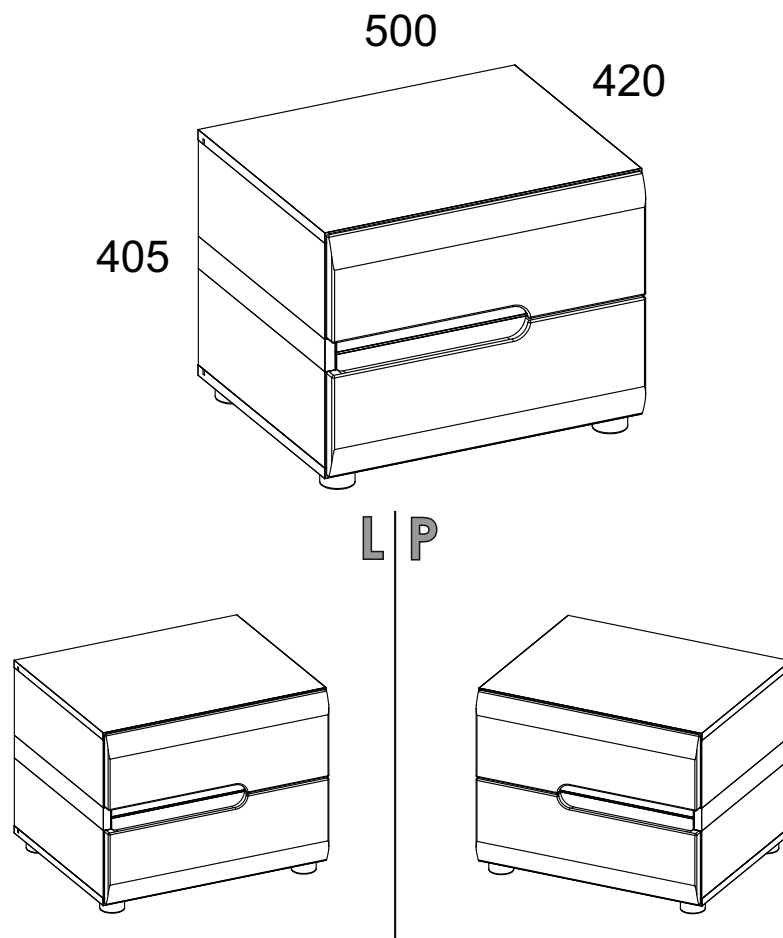

Инструкция по сборке

Набор модульной мебели

«**LINATE**»

Тумба прикроватная 12/ТУР 96

АН-027.20.00.00

Дата изготовления

Штамп ОТК

ИООО “ АНРЭКС ”

1	348	400	16	x1	1/1
2	348	400	16	x1	1/1
3	500	403	16	x1	1/1
4	500	400	16	x1	1/1
5	496	186	19	x1	1/1
6	496	186	19	x1	1/1
7	463	50	16	x2	1/1
8	425	74	16	x1	1/1
9	350	90	16	x2	1/1
10	350	90	16	x2	1/1
11	425	74	16	x2	1/1
12	439	350	2,5	x2	1/1
13	425	74	16	x1	1/1
14	494	372	2,5	x1	1/1