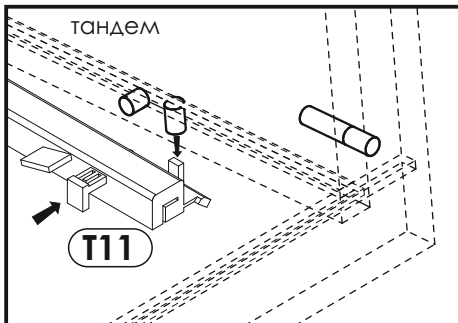

L P

11 ▶

max.
5 кг.

L P

Инструкция по эксплуатации.

Качество и комплектность изделия рекомендуется проверять в магазине при покупке в распакованном виде. Сборка изделия должна производиться в порядке, изложенном в настоящей инструкции. В процессе эксплуатации изделий необходимо периодически затягивать ослабленные винтовые соединения. В случае необходимости перемещения изделия по квартире перед его перестановкой, необходимо полностью освободить его от груза (матраца). Во избежание поломки имеющихся опор передвигать производить приподнимая изделие над уровнем пола. Удаление пыли с изделий следует производить слегка влажной мягкой салфеткой. Во избежание коробления деталей и изменения цвета изделия следует избегать установки мебели на прямых солнечных лучах.